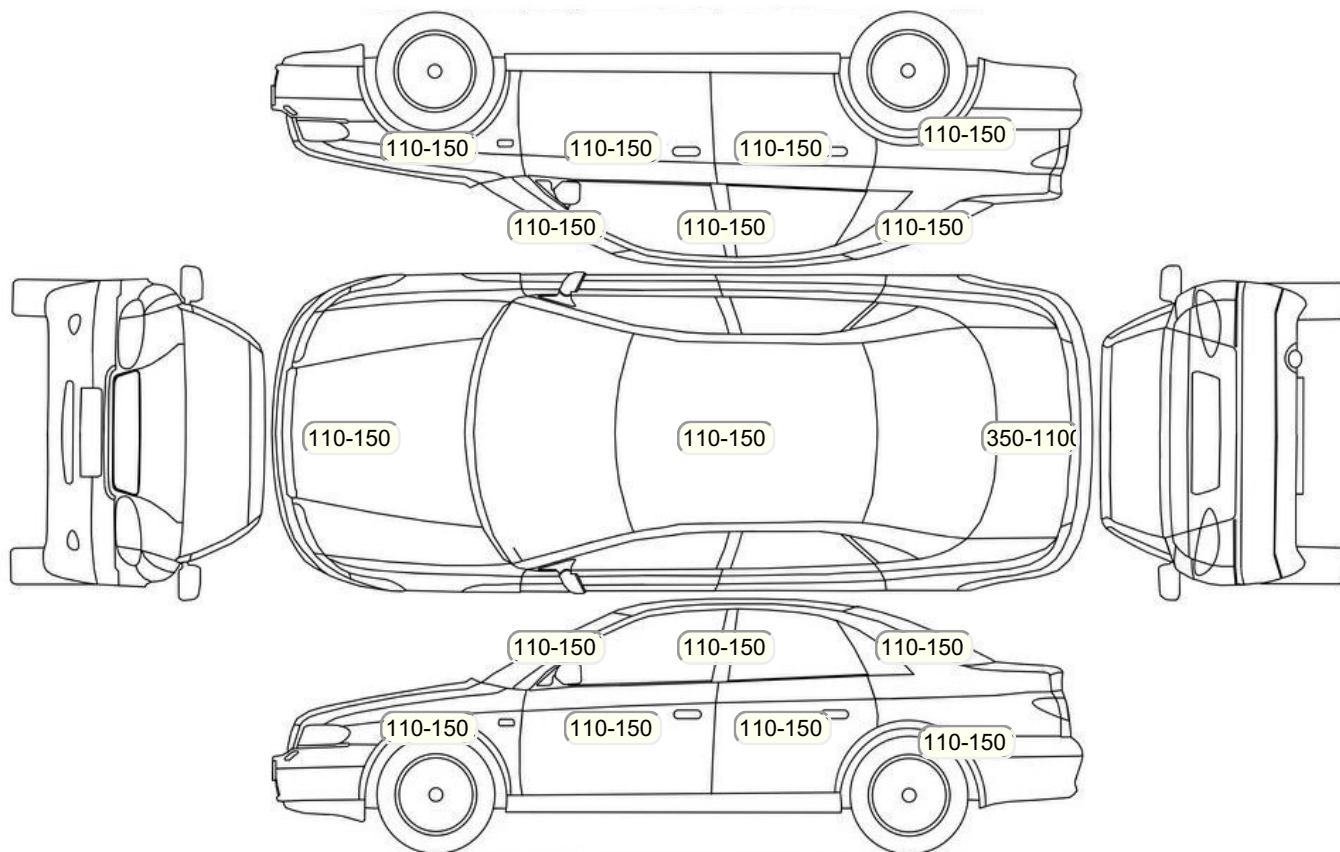

## Акт осмотра автомобиля

Московская обл., г. Видное

17.07.2024

Марка	BMW	Модель	1 серии
Год	01/01/2010	Пробег	141476 км
ВИН	WBAUE11090E238436	Цвет	Черный
Двигатель	1596 см / Бензин	Коробка передач	автоматическая коробка
Тип кузова	Хэтчбек 5 дв.	Привод	задний привод
ПТС	Дубль	Кол-во регистраций	4
Кол-во ключей	2	Гарантия до	30.08.2012/Нет
Предварительная оценка		Второй комплект колес/шин	Нет

## Осмотр состояния ЛКП, мкр

## Повреждения экс- и интерьера

Элемент	Состояние ЛКП элемента	Повреждение
Крыло переднее левое	Деталь заменена	Возможно замена детали
Крышка или дверь багажника	Вторичный частичный окрас	